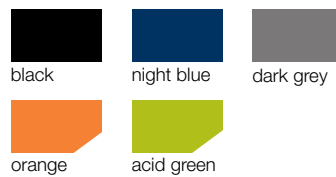

Astuccio portapenne.
Pen holder.

Astuccio piatto.
Flat pouch.

Portfolio zip A4

Portfolio zip bag A4

EP875
Portfolio zip A4
cm 25 x 32,5 x 2,5

EP870
Portfolio zip bag A4
cm 25 x 32,5 x 2,5

Portfolio zip.
Zip portfolio.