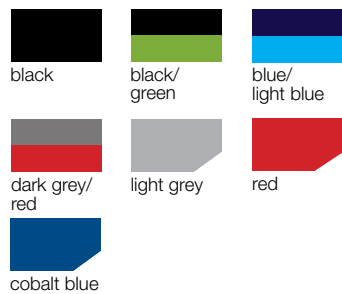

PS875
Portfolio zip
cm 24,5 x 32,5 x 3

Portfolio zip.
Zip portfolio.