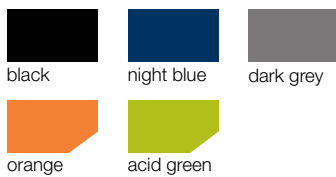

Astuccio portapenne.
Pen holder.

Astuccio piatto.
Flat pouch.

Portfolio zip A4

Portfolio zip bag A4

EP875
Portfolio zip A4
cm 25 x 32,5 x 2,5

EP870
Portfolio zip bag A4
cm 25 x 32,5 x 2,5

Portfolio zip.
Zip portfolio.